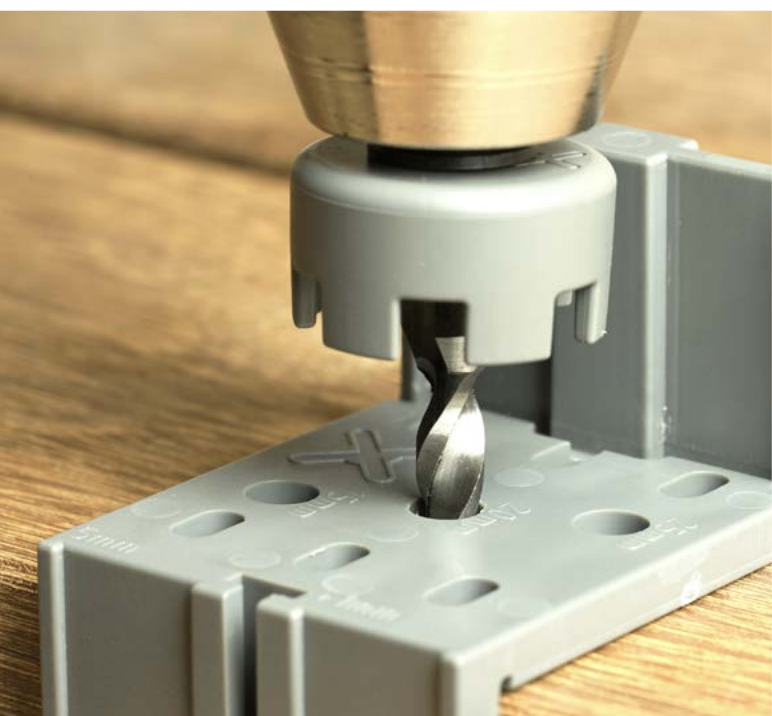

HELPO

Für präzisen Fugenabstand, exakte Bohrungen und solide Verschraubungen.

HELPO

SET

FEATURES			
			
Tipps & Tricks	Video	SET Packung	Branding

Art. Nr.	Beschreibung 1	Verpackungs Einheit	EAN-13 Code	Gewicht pro VPE	Zolltarif Nummer
008902000	HELPO-Set	VPE 1 SET	9009941009067	1,310 kg	8207 50 90
In jedem HELPO-Set befinden sich 1 STK HELPO Bohrsenker, 2 STK HELPO Montagehilfen und 1 STK HELPO Bit TX25 schwarz 50 mm					

MONTAGEHILFE

FEATURES	
	
Tipps & Tricks	Branding

Details	
Für präzisen Fugenabstand	5, 6, 7, oder 8 mm zwischen den Terrassendielen
Für exakte Bohrungen	15, 20 oder 25 mm zum Seitenholz

Art. Nr.	Beschreibung 1	Verpackungs Einheit	EAN-13 Code	Gewicht pro VPE	Zolltarif Nummer
007002000	HELPO Montagehilfe	VPE 4 STK	9009941004338	0,111 kg	3926 90 97

BOHRSENKER

FEATURES	
	
Tipps & Tricks	Branding

Details	
Der Hochleistungs-Mehrfasen-Bohrsenker bohrt und senkt in einem Arbeitsgang und sorgt für einen perfekten Kopfabschluss der Edelstahlbohrschrauben:	
ELITA1 5,0 mm	SOLIDA1 5,0 mm
SOLIDA4 5,5 mm	PROFILA1 5,5 mm

Art. Nr.	Beschreibung 1	Verpackungs Einheit	EAN-13 Code	Gewicht pro VPE	Zolltarif Nummer
010802000	HELPO Bohrsenker	VPE 1 STK	9009941009043	0,077 kg	8207 50 90

BITS

FEATURES	
	
Tipps & Tricks	Branding

Details	
Die Bitaufnahme passt direkt in jedes Bohrfutter oder in Impactschrauber und ist somit ohne zusätzliche Adapter verwendbar.	
Eine Bitlänge von 50 mm bzw. 75 mm sorgt für ein einfaches Handling.	Verschiedene Bitgrößen sind durch eine farbliche Markierung leicht differenzierbar.