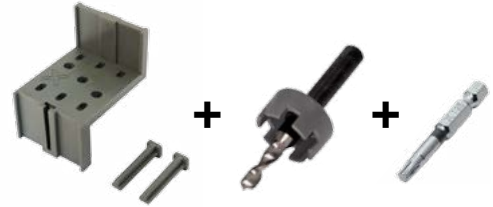

HELPO

Für präzisen Fugenabstand, exakte Bohrungen und solide Verschraubungen.

HELPO

SET

FEATURES			
			
Tipps & Tricks	Video	SET Packung	Branding

Art. Nr.	Beschreibung 1	Verpackungs Einheit	EAN-13 Code	Gewicht pro VPE	Zolltarif Nummer
008902000	HELPO-Set	VPE 1 SET	9009941009067	1,310 kg	8207 50 90
In jedem HELPO-Set befinden sich 1 STK HELPO Bohrsenker, 2 STK HELPO Montagehilfen und 1 STK HELPO Bit TX25 schwarz 50 mm					

MONTAGEHILFE

FEATURES	
	
Tipps & Tricks	Branding

Details	
Für präzisen Fugenabstand	5, 6, 7, oder 8 mm zwischen den Terrassendielen
Für exakte Bohrungen	15, 20 oder 25 mm zum Seitenholz

Art. Nr.	Beschreibung 1	Verpackungs Einheit	EAN-13 Code	Gewicht pro VPE	Zolltarif Nummer
007002000	HELPO Montagehilfe	VPE 4 STK	9009941004338	0,111 kg	3926 90 97

BOHRSENKER

FEATURES	
	
Tipps & Tricks	Branding

Details	
Der Hochleistungs-Mehrfasen-Bohrsenker bohrt und senkt in einem Arbeitsgang und sorgt für einen perfekten Kopfabschluss der Edelstahlbohrschrauben:	
ELITA1 5,0 mm	SOLIDA1 5,0 mm
SOLIDA4 5,5 mm	PROFILA1 5,5 mm

Art. Nr.	Beschreibung 1	Verpackungs Einheit	EAN-13 Code	Gewicht pro VPE	Zolltarif Nummer
010802000	HELPO Bohrsenker	VPE 1 STK	9009941009043	0,077 kg	8207 50 90

BITS

FEATURES	
	
Tipps & Tricks	Branding

Details	
Die Bitaufnahme passt direkt in jedes Bohrfutter oder in Impactschrauber und ist somit ohne zusätzliche Adapter verwendbar.	
Eine Bitlänge von 50 mm bzw. 75 mm sorgt für ein einfaches Handling.	Verschiedene Bitgrößen sind durch eine farbliche Markierung leicht differenzierbar.