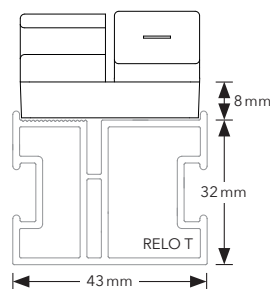

DOWNLOADS

Montage	Dielentausch	Datenblatt	Tipps & Tricks