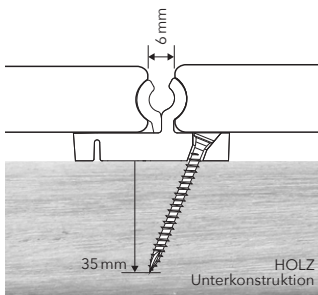

DOWNLOADS

Montage	Dielentausch	Datenblatt	Tipps & Tricks