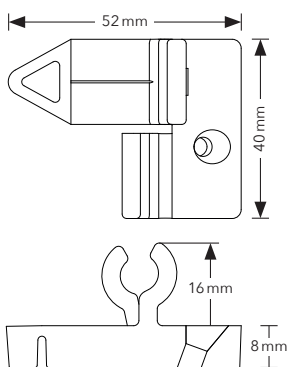

DOWNLOADS

Montage	Dielentausch	Datenblatt	Tipps & Tricks