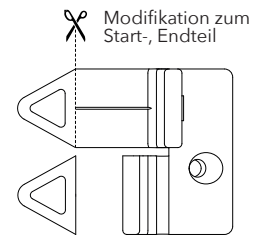

DOWNLOADS

Montage	Dielentausch	Datenblatt	Tipps & Tricks