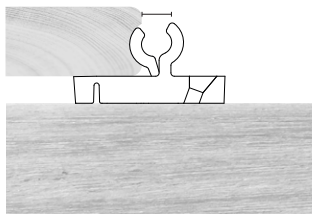

DOWNLOADS

Montage	Dielentausch	Datenblatt	Tipps & Tricks