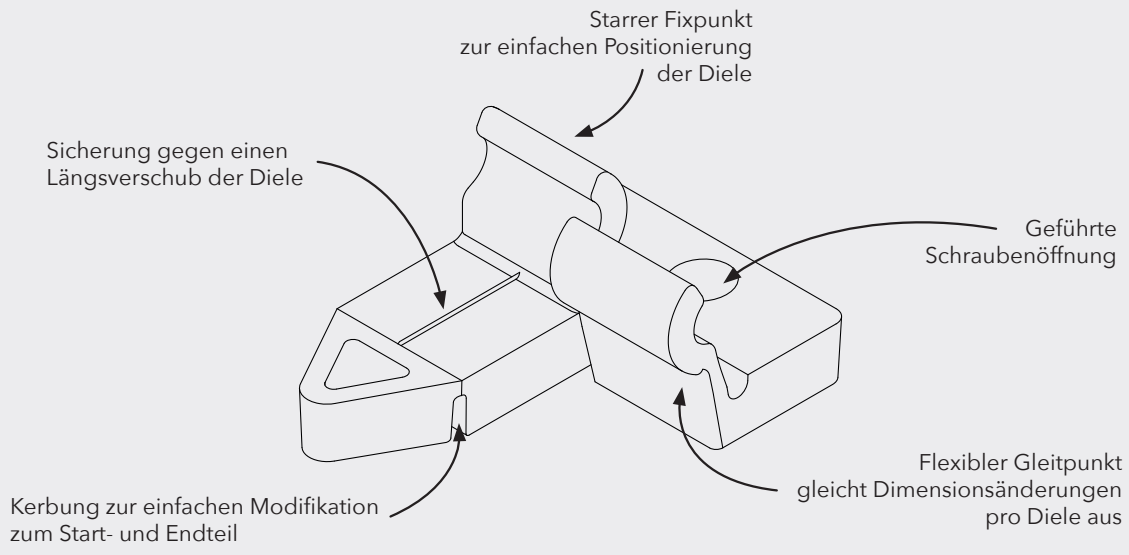

Das Befestigungssystem zeichnet sich durch zwei unabhängig voneinander funktionierende Fix- und Gleitpunktaufnahmen aus.

Der flexible und dauerelastische Gleitpunkt wird durch die schräge Verschraubung in die Unterkonstruktion automatisch in Position gebracht. Quellvorgänge werden nicht an die benachbarte Diele weitergegeben – jede Terrassendiele arbeitet für sich – keine Kettenreaktion in der Fläche.

Der 8 mm starke Terrassenverbinder gewährleistet eine perfekte Hinterlüftung und konstruktiven Schutz der Bauteile.

Die Dielen können bei Bedarf, durch einen integrierten Ausklapp-Mechanismus, einfach und rasch getauscht werden.

### ÜBERBLICK

<b>Abmessungen:</b>	Länge 52 mm   Breite 40 mm   Höhe 8 mm Fugenabstand 6 mm
<b>Material:</b>	POM Polyoxymethylen schwarz UV und Witterungsbeständig Systemschraube Edelstahl rostfrei gehärtet
<b>Befestigungsart:</b>	Verdecktliegende Gleit-Fixpunktbefestigung
<b>Terrassenprofil:</b>	Modifizierte, dimensionsstabile Holzarten und Compounddielen mit TENI Profilaufnahme

**SET-PACKUNG**  
In jeder VPE befinden sich die  
zur Montage benötigten Zubehör-  
schrauben, 1 Stück HELPO Bit TX 20  
und eine Montageanleitung

**DOWNLOADS**

Montage	Dielentausch	Datenblatt	Tipps & Tricks