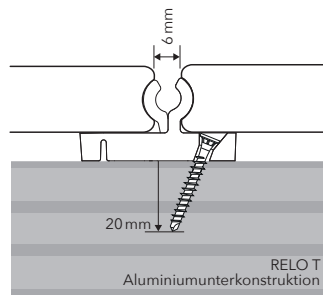

DOWNLOADS

Montage	Dielentausch	Datenblatt	Tipps & Tricks