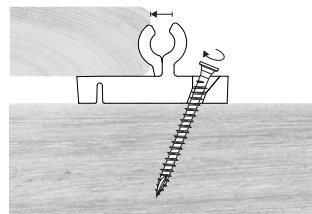

DOWNLOADS

Montage	Dielentausch	Datenblatt	Tipps & Tricks